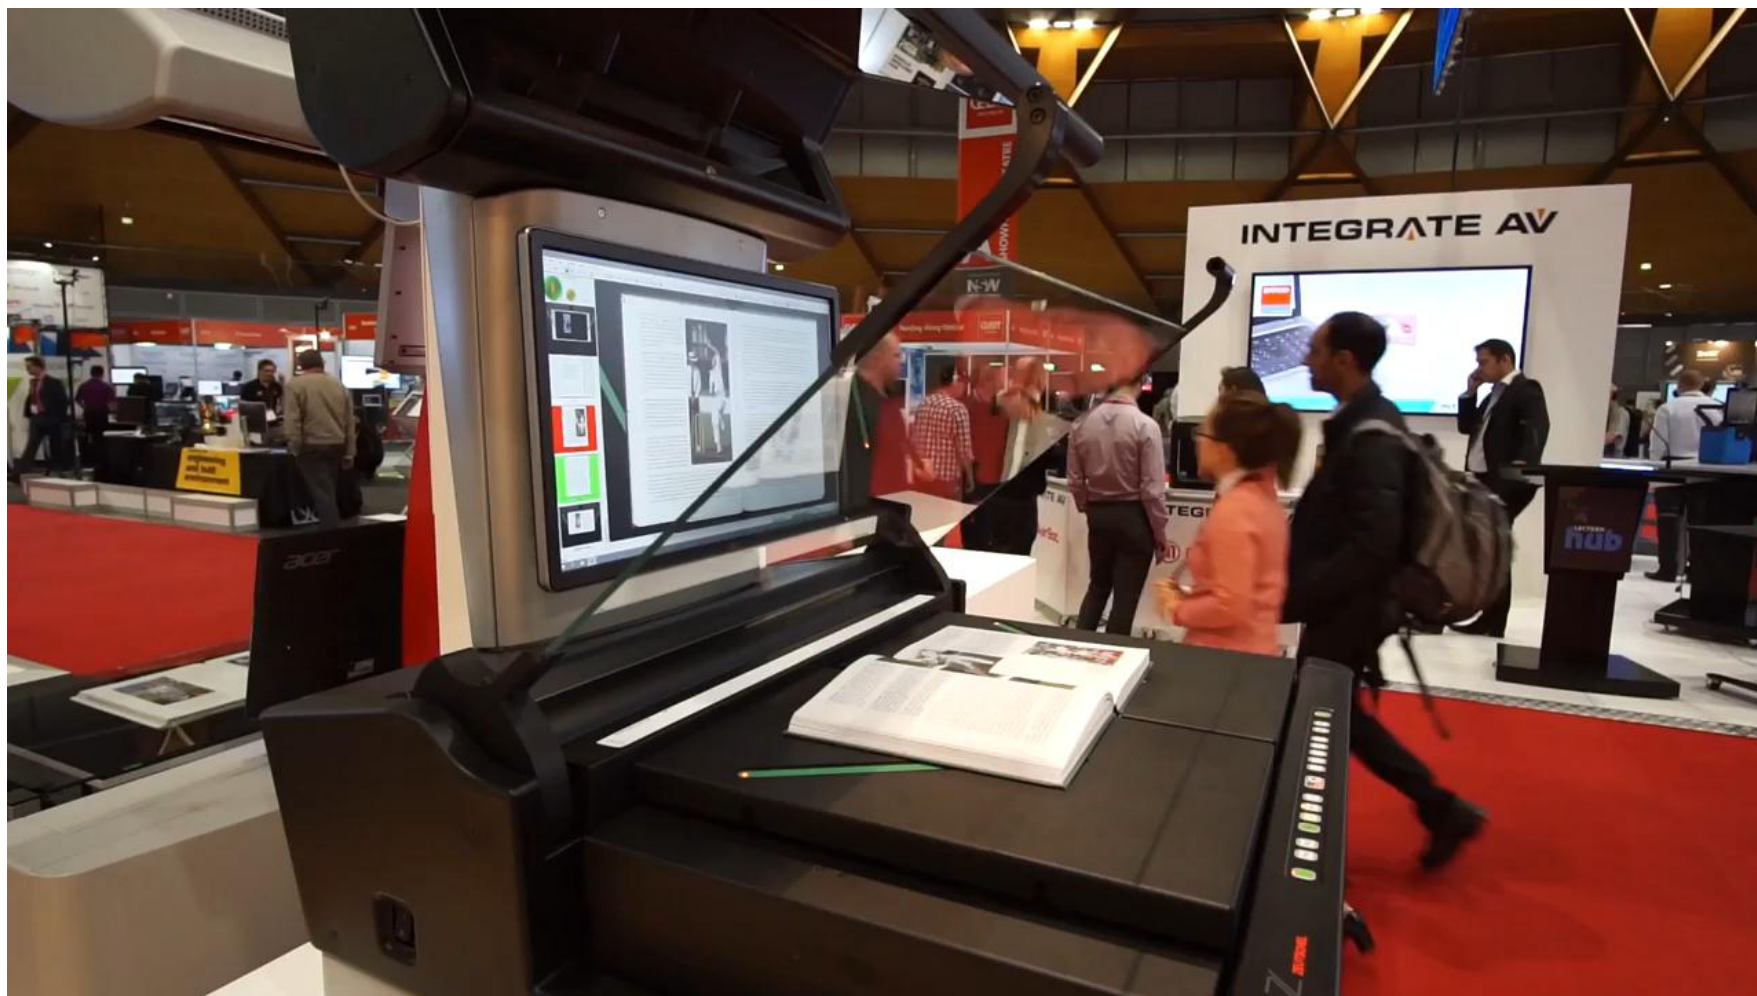

MŰHELYMUNKÁHOZ ZEUTSCHEL OS 16000 ADVANCED PLUS A2+