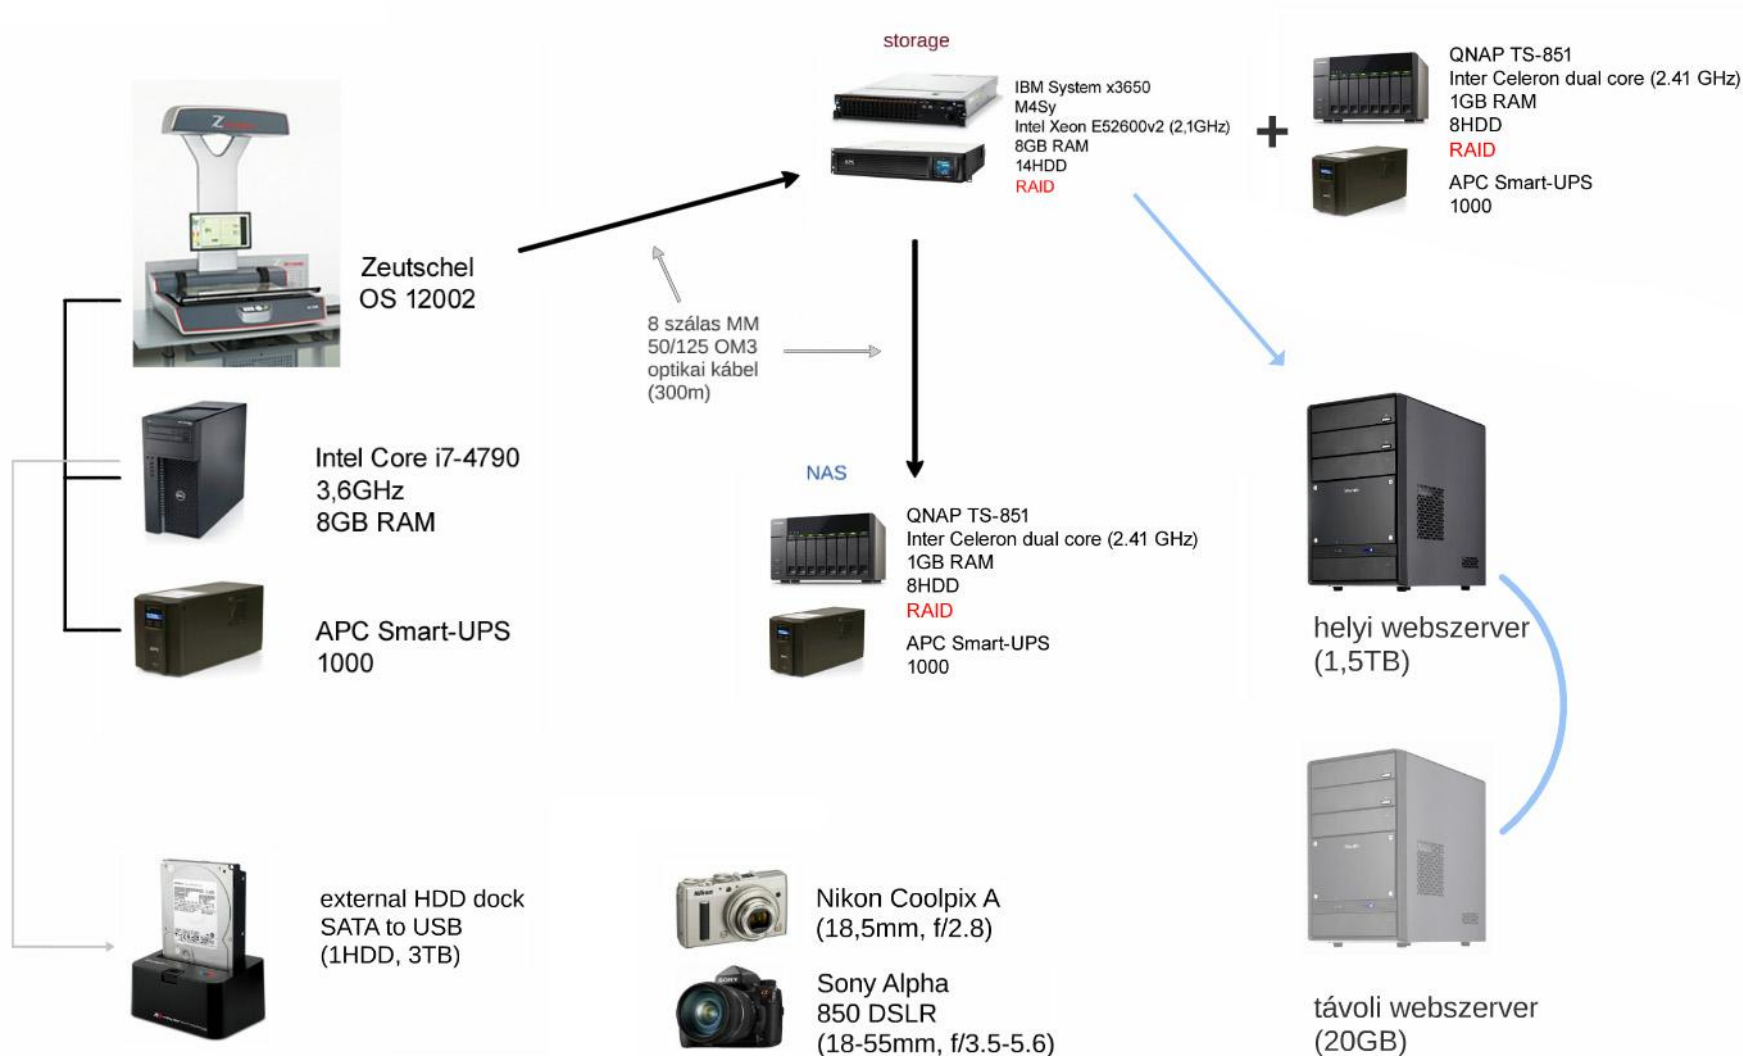

stratégia = 0. lépés

hardver

- **célgép + infrastruktúrája (gép + hálózat + UPS)**
- **archiválás**
 - storage (RAID)
 - NAS (RAID)
 - offline HDD
- **szolgáltatás**
 - **szerver**

ARCHITEKTÚRA PÉLDA – KIS GYŰJTEMÉNY

planetáris könyvszkenner

- cél: meghatározott területen (2D + fix mélységtartomány) készítsen tűéles képeket
- geometriaiailag pontos (a széleken is)
- színhelyes, tökéletes geometriájú RGB pixelek

Zeutschel

- folyamatvezérlés,
- keretek,
- szűrők (képszerkesztés, OCR etc.)
- metaadatok,
- egy szkennelési ciklus = akár több kimenet (proof, web, pdf etc.)

-

- relatíve jelentős egyszeri beruházás

dokumentumasztal