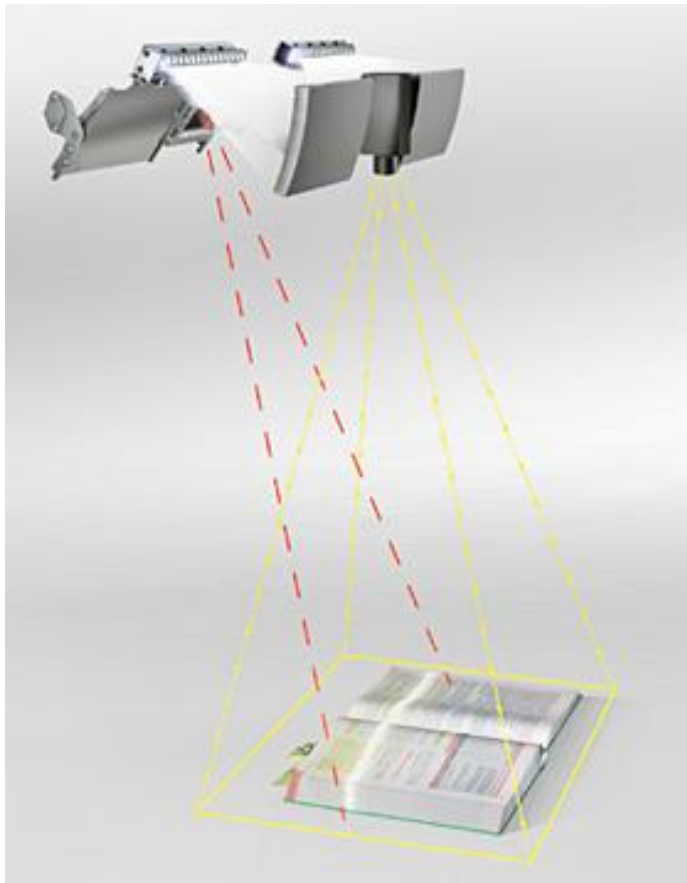

PERFECT BOOK, OS QM-TOOL

**Zeutschel Perfect Book
- lapgörbület-kiegyenlítés**